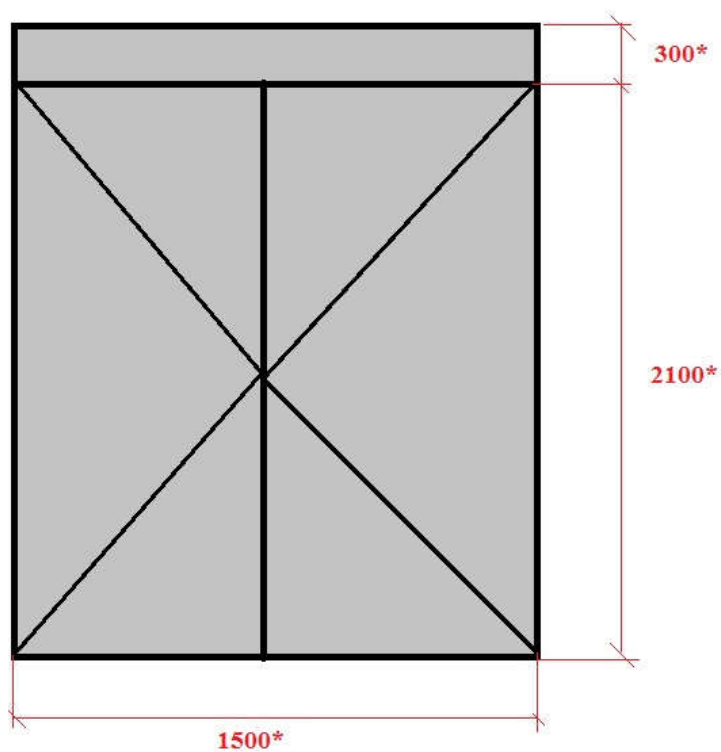

Эскиз

Состав работ:

1. демонтаж деревянной двери с коробом;
2. Установка противопожарной двери RAL 7040;
3. Установка доводчика;
4. Вывоз мусора;

Комплектация:

1. дверь противопожарная RAL 7040;
2. доводчик;
3. Ручка нажимная;
4. Замок: ключ- вертушок;

*Окончательный размер по месту